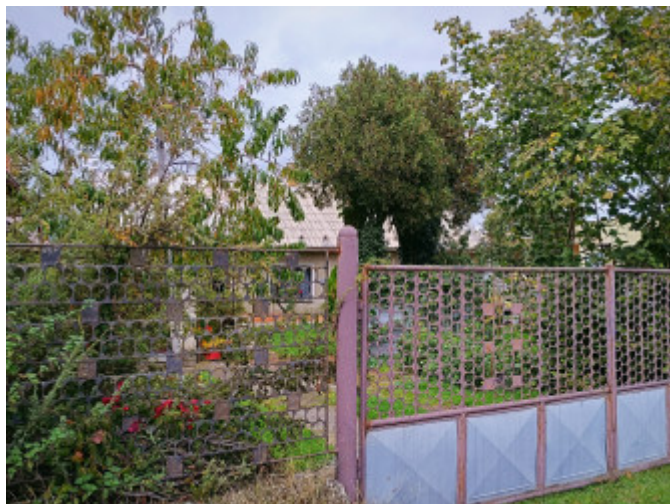

REALITNÝ MAKLÉR

Maklér :

Nikoleta Medňanská

Telefón :

+421950728698

E-mail:

mednanska@stepbystepreality.sk